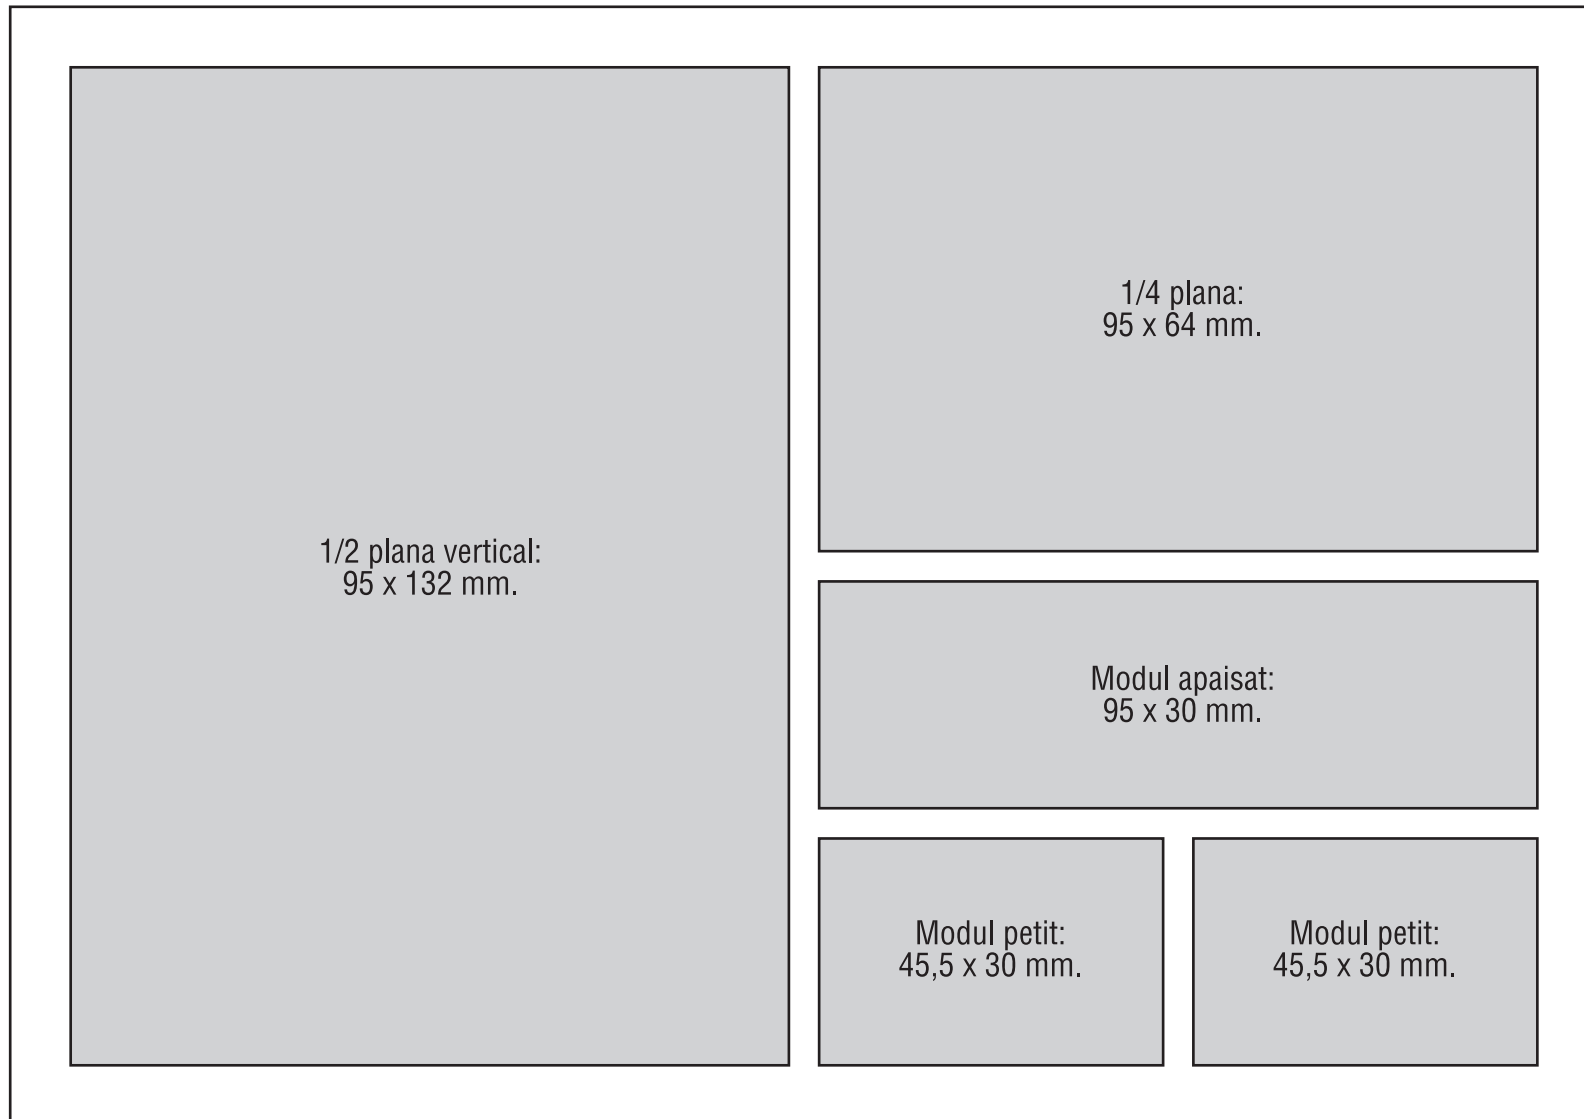

## MIDES ANUNCIS DEL PROGRAMA D'ACTES DE LA SETMANA MEDIEVAL

Plana Sencera a Sang: 210 x 148 mm + 4mm de sang  
Plana Sencera amb marges: 194 x 132 mm.

ASSOCIACIÓ  
MEDIJEVAL DE LA  
LLEGENDA DE  
SANT JORDI